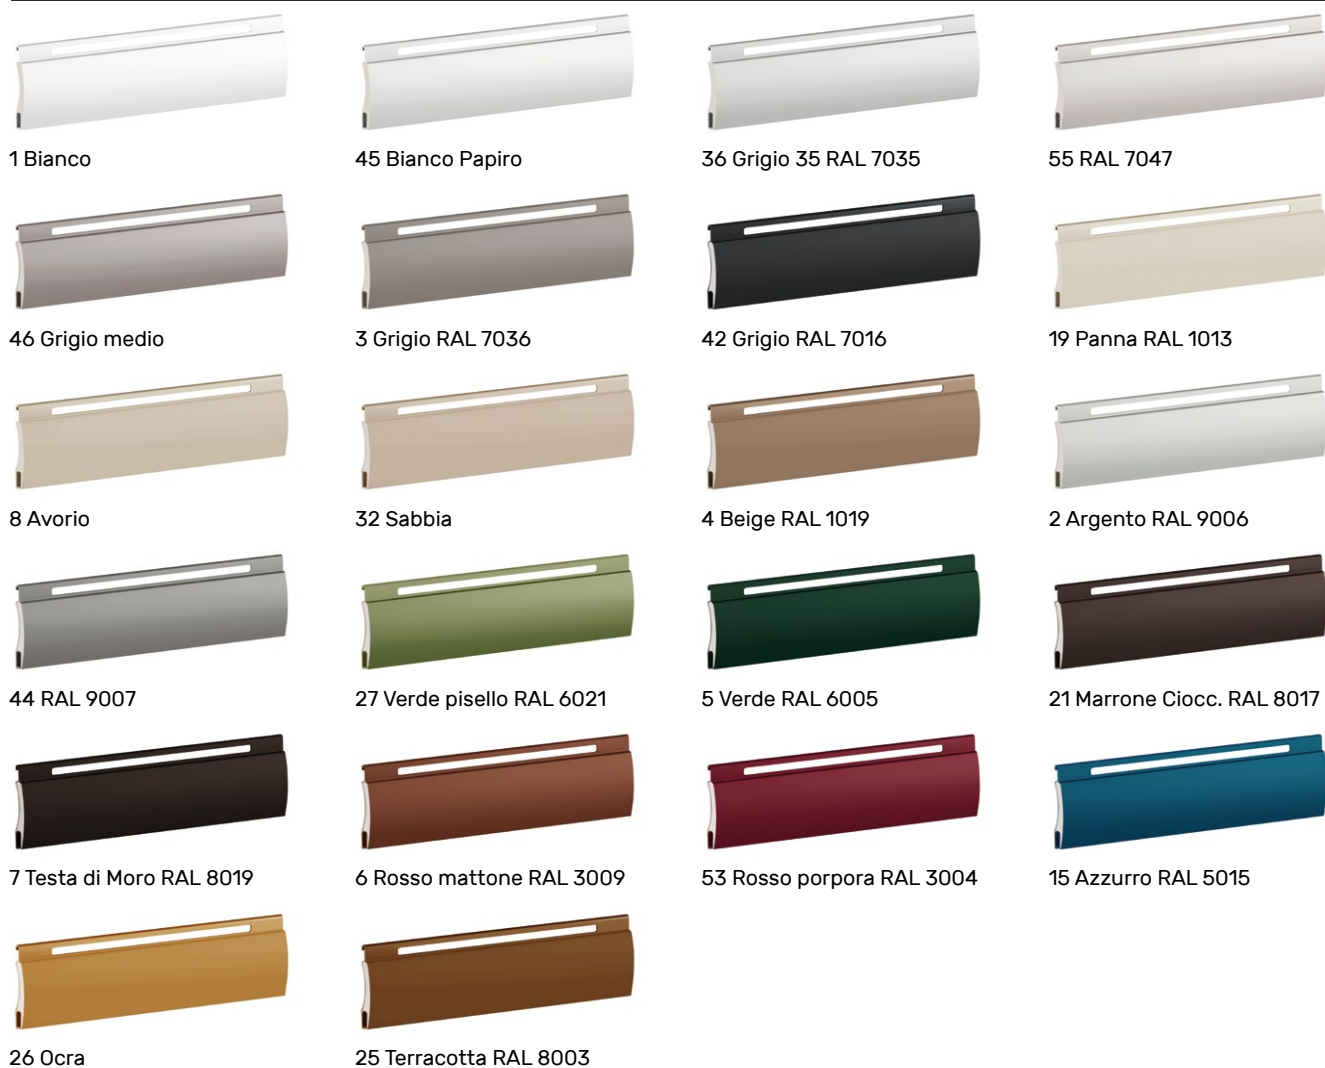

COLORI AVVOLGIBILI **ARIALUCE**[®]

TINTA UNITA

FINTO LEGNO

RAFFAELLO

Per i colori RAL non appartenenti alla nostra gamma standard, si considereranno i seguenti costi di verniciatura NETTI da aggiungere al prezzo del prodotto, in funzione del quantitativo richiesto:
 Inferiore a 25 mq: extra 29.90 €/mq + 390 € contributo per il non raggiungimento lotto minimo
 Da 25 a 50 mq: extra 19.90 €/mq
 Da 51 a 100 mq: extra 15.90 €/mq
 Da 101 a 150 mq: extra 9.90 €/mq
 Da 151 a 200 mq: extra 3.90 €/mq
Tempo di consegna: 30 giorni lavorativi

*è stata riportata la migliore rappresentazione possibile dei colori nella nostra collezione. Differenze tra questi colori ed i colori del campionario non sono contestabili.