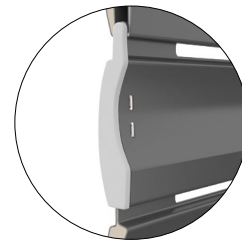

AVVOLGIBILE **ARIALUCE**[®] CON POLIURETANO **MEDIA DENSITÀ**

Tempo di consegna:
5 giorni lavorativi

BLOCCAGGIO STECCA

STANDARD
CON TAPPO
LATERALE
SPILLATO

ARIALUCE è un avvolgibile in alluminio coibentato, a foro largo. La sua caratteristica fondamentale consiste nella particolare asola lunga presente nella stecca, che permette, ad avvolgibile abbassato, una significativa aerazione e illuminazione dell'ambiente, a differenza dell'avvolgibile tradizionale. La dimensione del foro (altezza 5,5 mm, larghezza 180 mm), nettamente superiore a quello tradizionale (altezza 2 mm, larghezza 17 mm) favorisce, a tapparella abbassata, l'agevole riciclo dell'aria all'interno dell'abitazione e, nel contempo, l'entrata della luce solare.

STECHE tagliate su misura

TERMINALE IN GOMMA

TERMINALE IN ALLUMINIO

CARATTERISTICHE TECNICHE

- DIMENSIONE PROFILO
12 x 50 mm
- PESO PER MQ
c.ca 5,0 Kg
- SPESSORE ALLUMINIO
0,50 mm
- BARRE PER 1MT
DI ALTEZZA
20
- LARGHEZZA MASSIMA
CONSENTITA
4200 mm