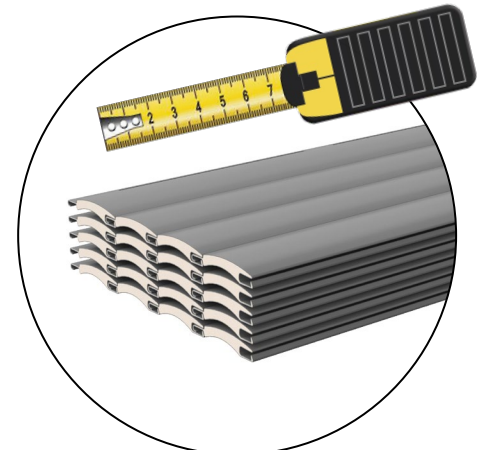

AVVOLGIBILE **ARIALUCE**[®] CON POLIURETANO **MEDIA DENSITÀ**

Tempo di consegna:
5 giorni lavorativi

BLOCCAGGIO STECCA

STANDARD
CON TAPPO
LATERALE
SPILLATO

ARIALUCE è un avvolgibile in alluminio coibentato, a foro largo. La sua caratteristica fondamentale consiste nella particolare asola lunga presente nella stecca, che permette, ad avvolgibile abbassato, una significativa aerazione e illuminazione dell'ambiente, a differenza dell'avvolgibile tradizionale. La dimensione del foro (altezza 5,5 mm, larghezza 180 mm), nettamente superiore a quello tradizionale (altezza 2 mm, larghezza 17 mm) favorisce, a tapparella abbassata, l'agevole riciclo dell'aria all'interno dell'abitazione e, nel contempo, l'entrata della luce solare.

STECHE tagliate su misura

TERMINALE IN GOMMA

TERMINALE IN ALLUMINIO

CARATTERISTICHE TECNICHE

- DIMENSIONE PROFILO
12 x 50 mm
- PESO PER MQ
c.ca 5,0 Kg
- SPESSORE ALLUMINIO
0,50 mm
- BARRE PER 1MT
DI ALTEZZA
20
- LARGHEZZA MASSIMA
CONSENTITA
4200 mm

Su rullo ø 60 mm	altezza telo -> diametro
1000	-> 145
1200	-> 155
1300	-> 155
1400	-> 160
1500	-> 170
1600	-> 170
1700	-> 175
1800	-> 180
1900	-> 190
2000	-> 190
2200	-> 200
2400	-> 205
2600	-> 210
2800	-> 220
3000	-> 230
3300	-> 240