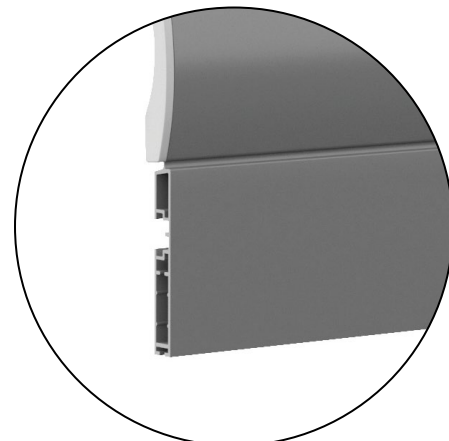

AVVOLGIBILE **ARIALUCE**[®] CON POLIURETANO **MEDIA DENSITÀ**

Tempo di consegna:
5 giorni lavorativi

BLOCCAGGIO STECCA

STANDARD
CON TAPPO
LATERALE
SPILLATO

ARIALUCE è un avvolgibile in alluminio coibentato, a foro largo. La sua caratteristica fondamentale consiste nella particolare asola lunga presente nella stecca, che permette, ad avvolgibile abbassato, una significativa aerazione e illuminazione dell'ambiente, a differenza dell'avvolgibile tradizionale. La dimensione del foro (altezza 5,5 mm, larghezza 180 mm), nettamente superiore a quello tradizionale (altezza 2 mm, larghezza 17 mm) favorisce, a tapparella abbassata, l'agevole riciclo dell'aria all'interno dell'abitazione e, nel contempo, l'entrata della luce solare.

STECHE tagliate su misura

TERMINALE IN GOMMA

TERMINALE IN ALLUMINIO

CARATTERISTICHE TECNICHE

- DIMENSIONE PROFILO
12 x 50 mm
- PESO PER MQ
c.ca 5,0 Kg
- SPESSORE ALLUMINIO
0,50 mm
- BARRE PER 1MT
DI ALTEZZA
20
- LARGHEZZA MASSIMA
CONSENTITA
4200 mm

Su rullo ø 60 mm	altezza telo -> diametro
1000	-> 145
1200	-> 155
1300	-> 155
1400	-> 160
1500	-> 170
1600	-> 170
1700	-> 175
1800	-> 180
1900	-> 190
2000	-> 190
2200	-> 200
2400	-> 205
2600	-> 210
2800	-> 220
3000	-> 230
3300	-> 240