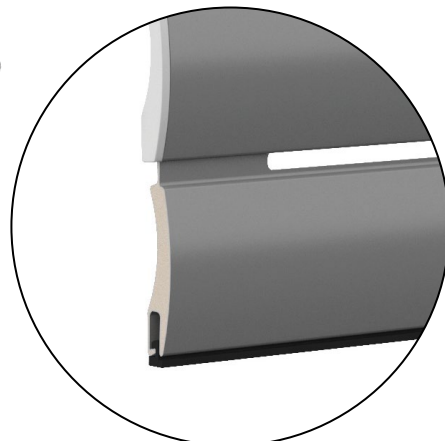

AVVOLGIBILE **ARIALUCE**[®] CON POLIURETANO **MEDIA DENSITÀ**

Tempo di consegna:
5 giorni lavorativi

BLOCCAGGIO STECCA

STANDARD
CON TAPPO
LATERALE
SPILLATO

ARIALUCE è un avvolgibile in alluminio coibentato, a foro largo. La sua caratteristica fondamentale consiste nella particolare asola lunga presente nella stecca, che permette, ad avvolgibile abbassato, una significativa aerazione e illuminazione dell'ambiente, a differenza dell'avvolgibile tradizionale. La dimensione del foro (altezza 5,5 mm, larghezza 180 mm), nettamente superiore a quello tradizionale (altezza 2 mm, larghezza 17 mm) favorisce, a tapparella abbassata, l'agevole riciclo dell'aria all'interno dell'abitazione e, nel contempo, l'entrata della luce solare.

STECHE tagliate su misura

TERMINALE IN GOMMA

TERMINALE IN ALLUMINIO

CARATTERISTICHE TECNICHE

- DIMENSIONE PROFILO
12 x 50 mm
- PESO PER MQ
c.ca 5,0 Kg
- SPESSORE ALLUMINIO
0,50 mm
- BARRE PER 1MT
DI ALTEZZA
20
- LARGHEZZA MASSIMA
CONSENTITA
4200 mm

Su rullo ø 60 mm	altezza telo -> diametro
1000	-> 145
1200	-> 155
1300	-> 155
1400	-> 160
1500	-> 170
1600	-> 170
1700	-> 175
1800	-> 180
1900	-> 190
2000	-> 190
2200	-> 200
2400	-> 205
2600	-> 210
2800	-> 220
3000	-> 230
3300	-> 240