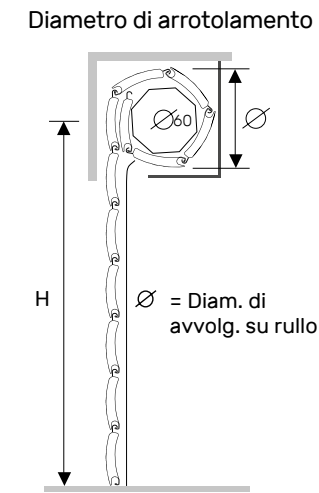

AVVOLGIBILE **ARIALUCE**[®] CON POLIURETANO **MEDIA DENSITÀ**

Tempo di consegna:
5 giorni lavorativi

BLOCCAGGIO STECCA

STANDARD
CON TAPPO
LATERALE
SPILLATO

ARIALUCE è un avvolgibile in alluminio coibentato, a foro largo. La sua caratteristica fondamentale consiste nella particolare asola lunga presente nella stecca, che permette, ad avvolgibile abbassato, una significativa aerazione e illuminazione dell'ambiente, a differenza dell'avvolgibile tradizionale. La dimensione del foro (altezza 5,5 mm, larghezza 180 mm), nettamente superiore a quello tradizionale (altezza 2 mm, larghezza 17 mm) favorisce, a tapparella abbassata, l'agevole riciclo dell'aria all'interno dell'abitazione e, nel contempo, l'entrata della luce solare.

STECHE tagliate su misura

TERMINALE IN GOMMA

TERMINALE IN ALLUMINIO

CARATTERISTICHE TECNICHE

- DIMENSIONE PROFILO
12 x 50 mm
- PESO PER MQ
c.ca 5,0 Kg
- SPESSORE ALLUMINIO
0,50 mm
- BARRE PER 1MT
DI ALTEZZA
20
- LARGHEZZA MASSIMA
CONSENTITA
4200 mm

Su rullo ø 60 mm	altezza telo -> diametro
1000	-> 145
1200	-> 155
1300	-> 155
1400	-> 160
1500	-> 170
1600	-> 170
1700	-> 175
1800	-> 180
1900	-> 190
2000	-> 190
2200	-> 200
2400	-> 205
2600	-> 210
2800	-> 220
3000	-> 230
3300	-> 240

misure in mm

GUIDE COMPATIBILI PER NUOVE REALIZZAZIONI

in allum. A27 25,5 x 30 mm GUIAL..27M	in allum. A31 24 x 31 mm GUIAL..31M	in allum. A32 41 x 31,5 mm GUIAL..32M	in allum. A33 75 x 40,5 mm GUIAL..33M	in allum. A34 25,5 x 30 mm GUIAL..34M	in allum. A40 25,5 x 40 mm GUIAL..40M