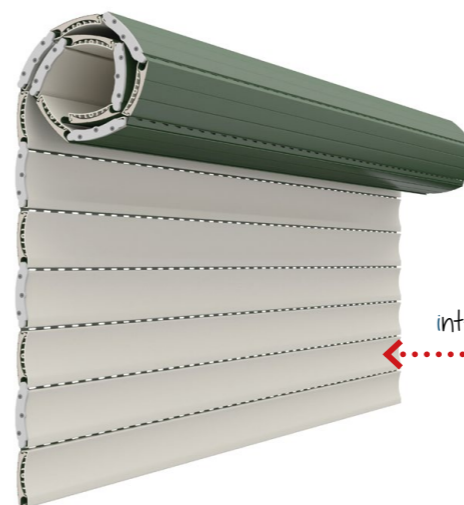

COLORI PER L'ESTERNO ALLUMINIO DUERO®

Scegli il colore esterno della tua tapparella

TINTA UNITA

FINTO LEGNO

RAFFAELLO

È stata riportata la migliore rappresentazione possibile dei colori nella nostra collezione. Differenze tra questi colori ed i colori del campionario non sono contestabili.

COLORI PER L'INTERNO PVC DUERO®

Scegli il colore interno della tua tapparella

STANDARD

Per i colori RAL non appartenenti alla nostra gamma standard, si considereranno i seguenti costi di verniciatura NETTI da aggiungere al prezzo del prodotto, in funzione del quantitativo richiesto:
 Inferiore a 25 mq: extra 35,90 €/mq + 780 € contributo per il non raggiungimento lotto minimo
 Da 25 a 60 mq: extra 29,90 €/mq + 450 € contributo per il non raggiungimento lotto minimo
 Da 61 a 100 mq: extra 21,90 €/mq
 Da 101 a 150 mq: extra 14,90 €/mq
 Da 151 a 200 mq: extra 8,90 €/mq
Tempo di consegna: 60 giorni lavorativi