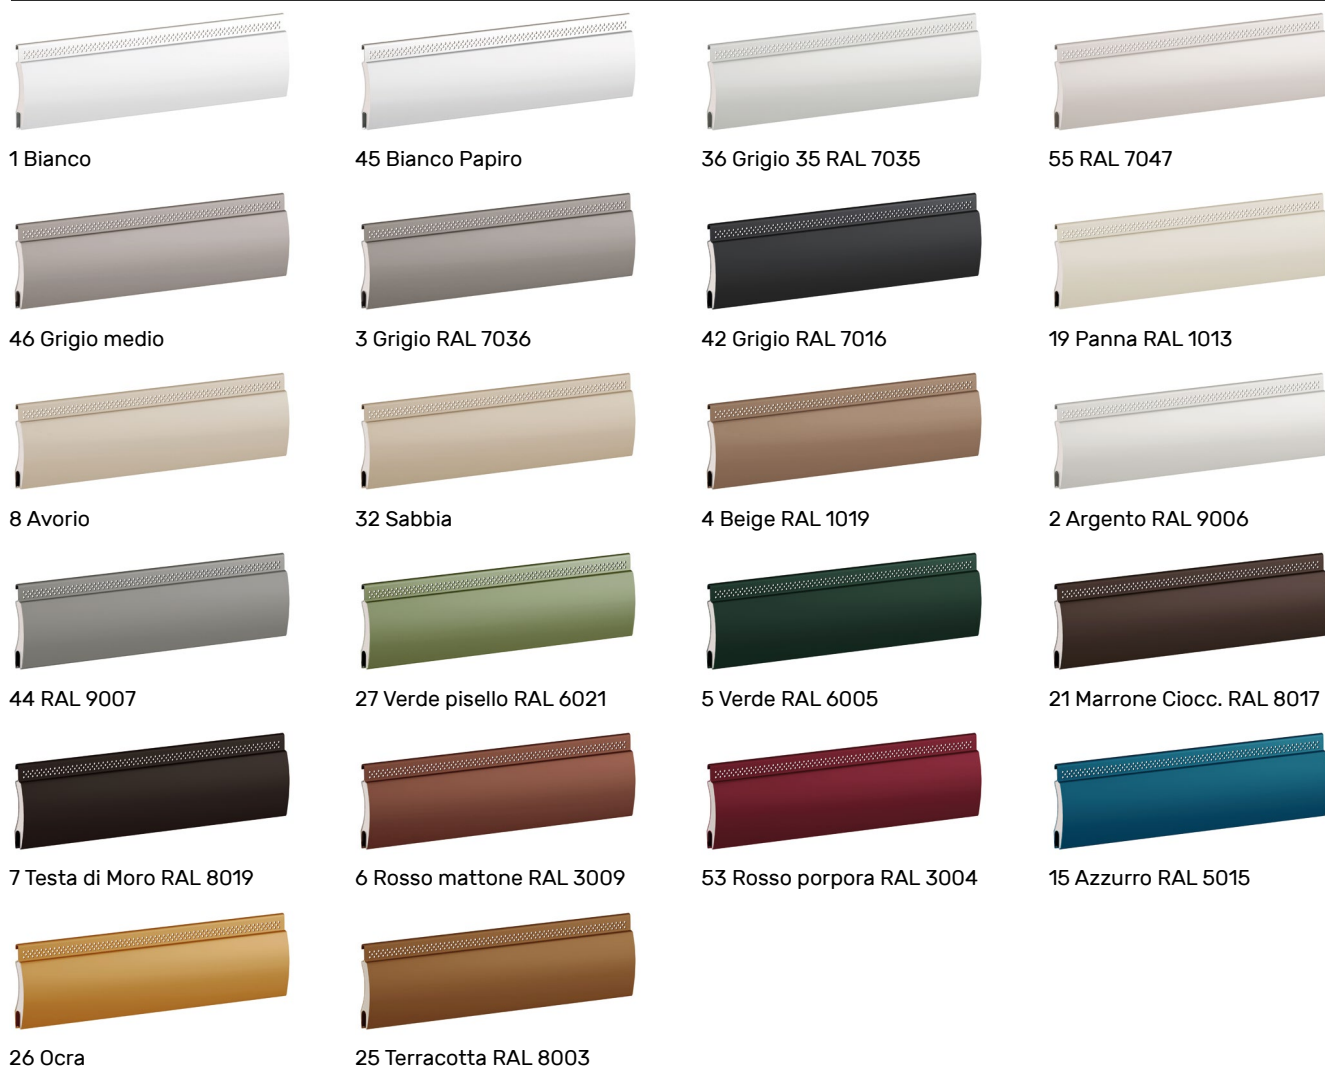

# COLORI AVVOLGIBILI ZANZARTAP® / ZANZARTAP40

## TINTA UNITA

colori