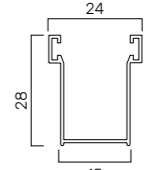

CARATTERISTICHE TECNICHE

- **DIMENSIONE PROFILO**
8,5 x 30 mm
- **PESO PER MQ**
c.ca 3,8 Kg
- **SPESSORE ALLUMINIO**
0,30 mm
- **BARRE PER 1MT
DI ALTEZZA**
33
- **LARGHEZZA MASSIMA
CONSENTITA**
3000 mm

	Su rullo ø 40	Su rullo ø 60
altez. telo -> diametro	altez. telo -> diametro	altez. telo -> diametro
1000 -> 125	1000 -> 148	
1200 -> 145	1200 -> 155	
1300 -> 150	1300 -> 158	
1400 -> 155	1400 -> 162	
1500 -> 162	1500 -> 170	
1600 -> 165	1600 -> 173	
1700 -> 165	1700 -> 173	
1800 -> 170	1800 -> 183	
1900 -> 175	1900 -> 185	
2000 -> 180	2000 -> 190	
2200 -> 185	2200 -> 195	
2400 -> 195	2400 -> 200	
2600 -> 200	2600 -> 205	
2800 -> 210	2800 -> 220	
3000 -> 215	3000 -> 225	
3300 -> 225	3300 -> 235	

misure in mm misure in mm

PROFILO

GUIDE COMPATIBILI PER NUOVE REALIZZAZIONI

in allum. A19
19 x 30 mm
GUIAL..19M

in allum. A25
20 x 25 mm
GUIAL..25M

in allum. A26
19 x 27 mm
GUIAL..26M

GUIDE COMPATIBILI PER SOSTITUZIONE

in allum. A14
15 x 28 mm
GUIAL..14M

GUIDE COMPATIBILI PER CASSONETTI IN ALLUMINIO

in allum. A53
22 x 53 mm
GUIAL..53M

TERMINALI COMPATIBILI

in gomma
9 x 9 mm
TERPVCPE

in alluminio 9x55
55 mm
TERAL..09M

**in allum. 9x55
ad attacco contrario**
55 mm
TERALI..09M