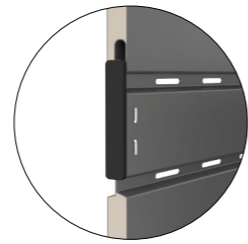

AVVOLGIBILE IN ALLUMINIO COIBENTATO CON POLIURETANO **MEDIA DENSITÀ** **PI 30**

Tempo di consegna:
10 giorni lavorativi

BLOCCAGGIO STECCA

STANDARD
CON TAPPO
LATERALE
SPILLATO

PI 30 è una tapparella in alluminio coibentato a stecche piatte H 30 mm. Le sue linee dritte e pure coniugano contemporaneità del design e la funzionalità. Inoltre, la sua forma consente di utilizzare, in fase di montaggio, l'avvolgimento sia esterno che interno.

CARATTERISTICHE TECNICHE

- **DIMENSIONE PROFILO**
8,5 x 30 mm
- **PESO PER MQ**
c.ca 3,8 Kg
- **SPESSORE ALLUMINIO**
0,30 mm
- **BARRE PER 1MT
DI ALTEZZA**
33
- **LARGHEZZA MASSIMA
CONSENTITA**
3000 mm