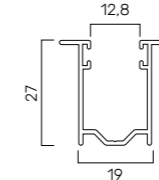

CARATTERISTICHE TECNICHE

- **DIMENSIONE PROFILO**
8,5 x 30 mm
- **PESO PER MQ**
c.ca 3,8 Kg
- **SPESSORE ALLUMINIO**
0,30 mm
- **BARRE PER 1MT
DI ALTEZZA**
33
- **LARGHEZZA MASSIMA
CONSENTITA**
3000 mm

	Su rullo ø 40	Su rullo ø 60
altez. telo -> diametro	altez. telo -> diametro	altez. telo -> diametro
1000 -> 125	1000 -> 148	
1200 -> 145	1200 -> 155	
1300 -> 150	1300 -> 158	
1400 -> 155	1400 -> 162	
1500 -> 162	1500 -> 170	
1600 -> 165	1600 -> 173	
1700 -> 165	1700 -> 173	
1800 -> 170	1800 -> 183	
1900 -> 175	1900 -> 185	
2000 -> 180	2000 -> 190	
2200 -> 185	2200 -> 195	
2400 -> 195	2400 -> 200	
2600 -> 200	2600 -> 205	
2800 -> 210	2800 -> 220	
3000 -> 215	3000 -> 225	
3300 -> 225	3300 -> 235	

misure in mm misure in mm

PROFILO

GUIDE COMPATIBILI PER NUOVE REALIZZAZIONI

in allum. A19
19 x 30 mm
GUIAL..19M

in allum. A25
20 x 25 mm
GUIAL..25M

in allum. A26
19 x 27 mm
GUIAL..26M

GUIDE COMPATIBILI PER SOSTITUZIONE

in allum. A14
15 x 28 mm
GUIAL..14M

GUIDE COMPATIBILI PER CASSONETTI IN ALLUMINIO

in allum. A53
22 x 53 mm
GUIAL..53M

TERMINALI COMPATIBILI

in gomma
9 x 9 mm
TERPVCPE

in alluminio 9x55
55 mm
TERAL..09M

**in allum. 9x55
ad attacco contrario**
55 mm
TERALI..09M