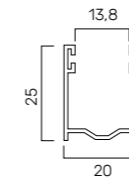

CARATTERISTICHE TECNICHE

- **DIMENSIONE PROFILO**
8,5 x 30 mm
- **PESO PER MQ**
c.ca 3,8 Kg
- **SPESSORE ALLUMINIO**
0,30 mm
- **BARRE PER 1MT
DI ALTEZZA**
33
- **LARGHEZZA MASSIMA
CONSENTITA**
3000 mm

	Su rullo ø 40	Su rullo ø 60
altez. telo -> diametro	altez. telo -> diametro	altez. telo -> diametro
1000 -> 125	1000 -> 148	
1200 -> 145	1200 -> 155	
1300 -> 150	1300 -> 158	
1400 -> 155	1400 -> 162	
1500 -> 162	1500 -> 170	
1600 -> 165	1600 -> 173	
1700 -> 165	1700 -> 173	
1800 -> 170	1800 -> 183	
1900 -> 175	1900 -> 185	
2000 -> 180	2000 -> 190	
2200 -> 185	2200 -> 195	
2400 -> 195	2400 -> 200	
2600 -> 200	2600 -> 205	
2800 -> 210	2800 -> 220	
3000 -> 215	3000 -> 225	
3300 -> 225	3300 -> 235	

misure in mm misure in mm

PROFILO

GUIDE COMPATIBILI PER NUOVE REALIZZAZIONI

in allum. A19
19 x 30 mm
GUIAL..19M

in allum. A25
20 x 25 mm
GUIAL..25M

in allum. A26
19 x 27 mm
GUIAL..26M

GUIDE COMPATIBILI PER SOSTITUZIONE

in allum. A14
15 x 28 mm
GUIAL..14M

GUIDE COMPATIBILI PER CASSONETTI IN ALLUMINIO

in allum. A53
22 x 53 mm
GUIAL..53M

TERMINALI COMPATIBILI

in gomma
9 x 9 mm
TERPVCPE

in alluminio 9x55
55 mm
TERAL..09M

**in allum. 9x55
ad attacco contrario**
55 mm
TERALI..09M