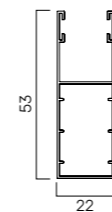

CARATTERISTICHE TECNICHE

- **DIMENSIONE PROFILO**
8,5 x 30 mm
- **PESO PER MQ**
c.ca 3,8 Kg
- **SPESSORE ALLUMINIO**
0,30 mm
- **BARRE PER 1MT
DI ALTEZZA**
33
- **LARGHEZZA MASSIMA
CONSENTITA**
3000 mm

	Su rullo ø 40	Su rullo ø 60
altez. telo -> diametro	altez. telo -> diametro	altez. telo -> diametro
1000 -> 125	1000 -> 148	
1200 -> 145	1200 -> 155	
1300 -> 150	1300 -> 158	
1400 -> 155	1400 -> 162	
1500 -> 162	1500 -> 170	
1600 -> 165	1600 -> 173	
1700 -> 165	1700 -> 173	
1800 -> 170	1800 -> 183	
1900 -> 175	1900 -> 185	
2000 -> 180	2000 -> 190	
2200 -> 185	2200 -> 195	
2400 -> 195	2400 -> 200	
2600 -> 200	2600 -> 205	
2800 -> 210	2800 -> 220	
3000 -> 215	3000 -> 225	
3300 -> 225	3300 -> 235	

misure in mm misure in mm

PROFILO

GUIDE COMPATIBILI PER NUOVE REALIZZAZIONI

in allum. A19
19 x 30 mm
GUIAL..19M

in allum. A25
20 x 25 mm
GUIAL..25M

in allum. A26
19 x 27 mm
GUIAL..26M

GUIDE COMPATIBILI PER SOSTITUZIONE

in allum. A14
15 x 28 mm
GUIAL..14M

GUIDE COMPATIBILI PER CASSONETTI IN ALLUMINIO

in allum. A53
22 x 53 mm
GUIAL..53M

TERMINALI COMPATIBILI

in gomma
9 x 9 mm
TERPVCPE

in alluminio 9x55
55 mm
TERAL..09M

**in allum. 9x55
ad attacco contrario**
55 mm
TERALI..09M