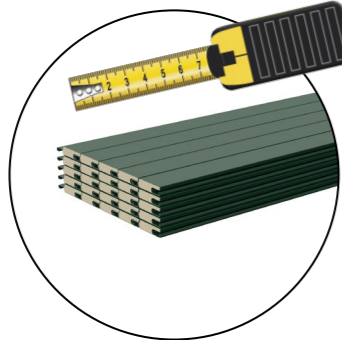

STECHE tagliate su misura