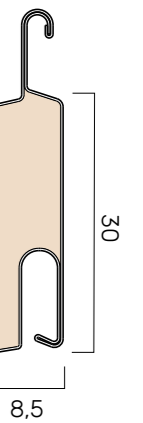

AVVOLGIBILE IN ALLUMINIO COIBENTATO CON POLIURETANO **MEDIA DENSITÀ** **PI 30**

Tempo di consegna:
10 giorni lavorativi

BLOCCAGGIO STECCA

STANDARD
CON TAPPO
LATERALE
SPILLATO

PI 30 è una tapparella in alluminio coibentato a stecche piatte H 30 mm. Le sue linee dritte e pure coniugano contemporaneità del design e la funzionalità. Inoltre, la sua forma consente di utilizzare, in fase di montaggio, l'avvolgimento sia esterno che interno.

CARATTERISTICHE TECNICHE

- **DIMENSIONE PROFILO**
8,5 x 30 mm
- **PESO PER MQ**
c.ca 3,8 Kg
- **SPESSORE ALLUMINIO**
0,30 mm
- **BARRE PER 1MT
DI ALTEZZA**
33
- **LARGHEZZA MASSIMA
CONSENTITA**
3000 mm

	Su rullo ø 40	Su rullo ø 60
altez. telo -> diametro	altez. telo -> diametro	altez. telo -> diametro
1000 -> 125	1000 -> 148	
1200 -> 145	1200 -> 155	
1300 -> 150	1300 -> 158	
1400 -> 155	1400 -> 162	
1500 -> 162	1500 -> 170	
1600 -> 165	1600 -> 173	
1700 -> 165	1700 -> 173	
1800 -> 170	1800 -> 183	
1900 -> 175	1900 -> 185	
2000 -> 180	2000 -> 190	
2200 -> 185	2200 -> 195	
2400 -> 195	2400 -> 200	
2600 -> 200	2600 -> 205	
2800 -> 210	2800 -> 220	
3000 -> 215	3000 -> 225	
3300 -> 225	3300 -> 235	

misure in mm misure in mm

PROFILO

GUIDE COMPATIBILI PER NUOVE REALIZZAZIONI

in allum. A19
19 x 30 mm
GUIAL..19M

in allum. A25
20 x 25 mm
GUIAL..25M

in allum. A26
19 x 27 mm
GUIAL..26M

GUIDE COMPATIBILI PER SOSTITUZIONE