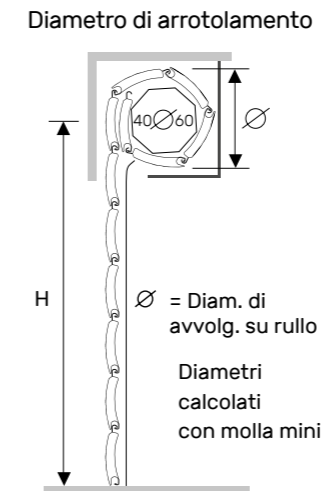

AVVOLGIBILE IN ALLUMINIO COIBENTATO CON POLIURETANO **MEDIA DENSITÀ** **PI 30**

Tempo di consegna:
10 giorni lavorativi

BLOCCAGGIO STECCA

STANDARD
CON TAPPO
LATERALE
SPILLATO

PI 30 è una tapparella in alluminio coibentato a stecche piatte H 30 mm. Le sue linee dritte e pure coniugano contemporaneità del design e la funzionalità. Inoltre, la sua forma consente di utilizzare, in fase di montaggio, l'avvolgimento sia esterno che interno.

CARATTERISTICHE TECNICHE

- **DIMENSIONE PROFILO**
8,5 x 30 mm
- **PESO PER MQ**
c.ca 3,8 Kg
- **SPESSORE ALLUMINIO**
0,30 mm
- **BARRE PER 1MT
DI ALTEZZA**
33
- **LARGHEZZA MASSIMA
CONSENTITA**
3000 mm

	Su rullo ø 40	Su rullo ø 60
altez. telo -> diametro	altez. telo -> diametro	altez. telo -> diametro
1000 -> 125	1000 -> 148	
1200 -> 145	1200 -> 155	
1300 -> 150	1300 -> 158	
1400 -> 155	1400 -> 162	
1500 -> 162	1500 -> 170	
1600 -> 165	1600 -> 173	
1700 -> 165	1700 -> 173	
1800 -> 170	1800 -> 183	
1900 -> 175	1900 -> 185	
2000 -> 180	2000 -> 190	
2200 -> 185	2200 -> 195	
2400 -> 195	2400 -> 200	
2600 -> 200	2600 -> 205	
2800 -> 210	2800 -> 220	
3000 -> 215	3000 -> 225	
3300 -> 225	3300 -> 235	

misure in mm misure in mm

PROFILO

GUIDE COMPATIBILI PER NUOVE REALIZZAZIONI

in allum. A19
19 x 30 mm
GUIAL..19M

in allum. A25
20 x 25 mm
GUIAL..25M

in allum. A26
19 x 27 mm
GUIAL..26M

GUIDE COMPATIBILI PER SOSTITUZIONE