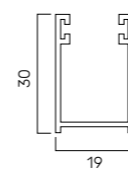

CARATTERISTICHE TECNICHE

- **DIMENSIONE PROFILO**
8,5 x 30 mm
- **PESO PER MQ**
c.ca 3,8 Kg
- **SPESSORE ALLUMINIO**
0,30 mm
- **BARRE PER 1MT
DI ALTEZZA**
33
- **LARGHEZZA MASSIMA
CONSENTITA**
3000 mm

	Su rullo ø 40	Su rullo ø 60
altez. telo -> diametro	altez. telo -> diametro	altez. telo -> diametro
1000 -> 125	1000 -> 148	
1200 -> 145	1200 -> 155	
1300 -> 150	1300 -> 158	
1400 -> 155	1400 -> 162	
1500 -> 162	1500 -> 170	
1600 -> 165	1600 -> 173	
1700 -> 165	1700 -> 173	
1800 -> 170	1800 -> 183	
1900 -> 175	1900 -> 185	
2000 -> 180	2000 -> 190	
2200 -> 185	2200 -> 195	
2400 -> 195	2400 -> 200	
2600 -> 200	2600 -> 205	
2800 -> 210	2800 -> 220	
3000 -> 215	3000 -> 225	
3300 -> 225	3300 -> 235	

misure in mm misure in mm

PROFILO

GUIDE COMPATIBILI PER NUOVE REALIZZAZIONI

in allum. A19
19 x 30 mm
GUIAL..19M

in allum. A25
20 x 25 mm
GUIAL..25M

in allum. A26
19 x 27 mm
GUIAL..26M

GUIDE COMPATIBILI PER SOSTITUZIONE